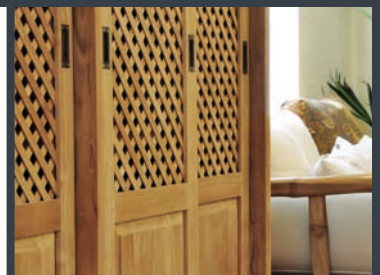

IHR NEUES MÖBELSTÜCK

Legen Sie gleich los – wir helfen Ihnen dabei.

MOEBEL KOLONIE®

Birnauer Str. 12 | 80809 München, Schwabing | T. 089. 3 51 18 20 | F. 089. 3 51 21 32

verkauf@moebelkolonie.com | www.moebelkolonie.com

Öffnungszeiten: Mo - Fr 10:00 - 19:00 h | Sa 10:00 - 18:00 h

U3 Petuelring | Tram 27 | P im Hof!